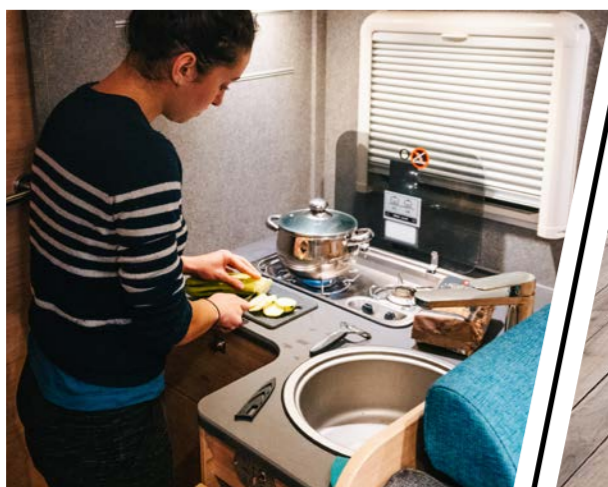

LA SOLUTION INNOVANTE DE CUISSON
TOUT-EN-UN POUR LES CAMPEURS

INCASA COMBINÉ FOUR / RÉCHAUD
2 FEUX DE CAMPING

Réf. 016463

~~259€~~
199€ -23%

Il fonctionne à la fois au gaz propane et au gaz butane.
Dims. (L x P x H) : 53,5 x 30,5 x 46 cm.

UN FOUR ET 2 BRÛLEURS