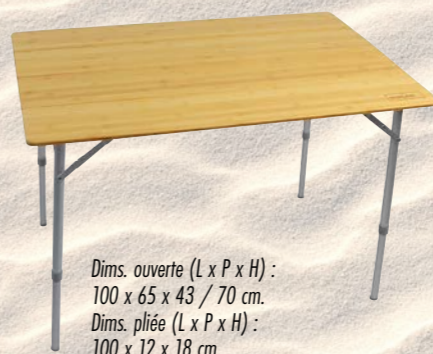

SOPLAIR
TABLE LEVITA

Réf. 697128

~~169€~~

129€ **-23%**

- Légère.
- Entretien facile.
- Pliage facile.
- Pliage ultra rapide.
- Pieds ajustables.
- Réglable en hauteur.

PLATEAU EN
ALUMINIUM
NID D'ABEILLE

Dims. ouverte (L x P x H) : 116 x 71 x 57/76cm
Dims. pliée (L x P x H) : 116 x 71 x 7cm

SOPLAIR

TABLE FLEX BAMBOO

Réf. 697075

~~139€~~

119€ **-14%**

- Ultra compacte et facile à transporter
- Plateau en bambou résistant aux intempéries
- Pieds réglables en hauteur

OFFREZ UNE AMBIANCE CHALEUREUSE
À VOTRE EMPLACEMENT AU CAMPING !

Dims. ouverte (L x P x H) :
100 x 65 x 43 / 70 cm.
Dims. pliée (L x P x H) :
100 x 12 x 18 cm.

SOPLAIR

FILET DE
RANGEMENT
POUR TABLE

Réf. 697248

- Optimisation de l'espace
- Installation facile
- Compatibilité universelle
- Matériau résistant
- Design élégant