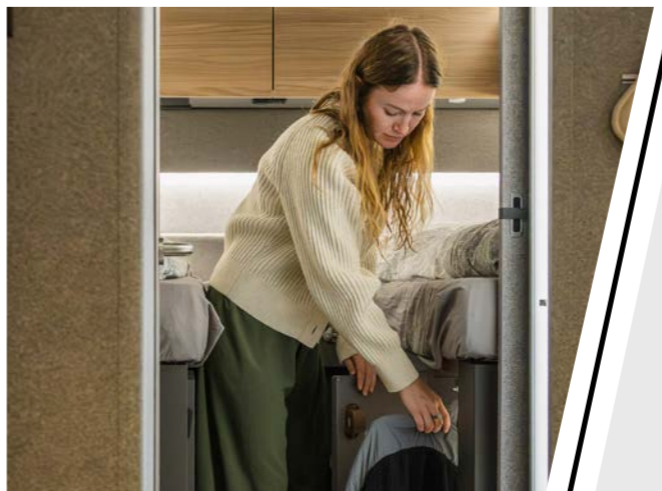

-20% SUR LA MARQUE CLEAN CARAVANING

PRODUIT D'ENTRETIEN MULTI-USAGES BIDON DE 1L Réf. 085807

Made in France
Produit écologique : 98% biodégradable

26€50 **21€20** -20%

POUR TOUTES LES SURFACES.

elsan 18 SACHETS BLEUS Réf. 029005

19€90 **13€95** -29%

elsan PURIFICATEUR D'EAU ELSIL 100 ML Réf. 028530

12€95 **9€90** -23%

Yachticon

NETTOYANT DE RÉSERVOIRS PURA TANK Réf. 025700

18€95 **16€50** -12%

THETFORD AQUA-KEM BLEU CONCENTRÉ BLEU Réf. 500563

17€95 **12€95** -27%

Optima BALAI DE LAVAGE TÉLESCOPIQUE 4 FACES EXTENSIBLE JUSQU'À 1M70 Réf. 103930

23€90 **16€90** -29%

Optima TUYAU D'EAU PLAT 15 M AVEC ENROULEUR Réf. 104050

35€90 **26€90** -25%

INCASA ASPIRATEUR FILAIRE À MAIN 12 VOLTS Réf. 086079

39€95 **33€95** -15%

INCASA POUBELLE À SUSPENDRE 7 LITRES blanche Réf. 087077

23€20 **13€90** -40%

PASSER AUX TOILETTES SÈCHES, C'EST SIMPLE ! L'ALTERNATIVE 100% ÉCOLOGIQUE ÉCONOMISEZ VOTRE EAU, GAGNEZ EN AUTONOMIE, VIDangez FACILEMENT

VOIR LA VIDEO SCANNEZ CE QR CODE

ZÉRO CHIMIE

TOILETTE LÉGÈRE ET COMPACTE. PARFAITE POUR LES DÉPLACEMENTS ET LES PETITS ESPACES.

ULTRA LÉGÈRE, ULTRA COMPACTE TRANSPORT FACILE

TROBOLO TOILETTES SÈCHES BILABOX Réf. 500406

139€ **125€** -10%

UNE SOLUTION CONFORTABLE ET DURABLE POUR VOYAGER SEREINEMENT.

ROBUSTE ET CONFORTABLE POUR UTILISATION RÉGULIÈRE TOILETTES MOBILES DURABLES

TROBOLO TOILETTES SÈCHES MOBILE WANDAGO LITE Réf. 500405

179€ **159€** -11%