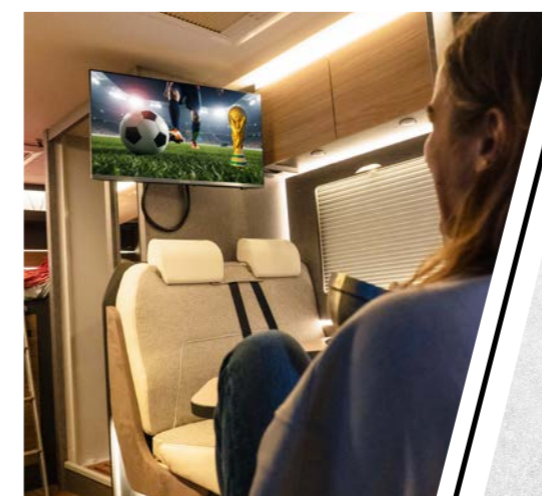

À PARTIR DE ~~29€70~~ **16€90** -43%

SEEVIEW

● SUPPORTS VESA MOTION 1 ARTICULATION
● Réf. 572484

NOMBREUX MODÈLES EN MAGASIN

DES SUPPORTS TV VESA ADAPTÉS AUX CONTRAINTES DES VÉHICULES DE LOISIRS.

ENCORE PLUS DE CHOIX

flashez ce QR Code

LIBERTIUM + D'OFFRES

À PARTIR DE ~~186€~~ **59€** -68%

SEEVIEW

● CAMÉRA DE RECUIL SANS FIL CAMERA
● Réf. 402845

NOMBREUX MODÈLES EN MAGASIN

SANS FIL

À PARTIR DE ~~429€~~ **249€** -41%

aguri

● GPS CAMPING-CAR ET FOURGON CC6400 AGURI
● Réf. 452796

NOMBREUX MODÈLES EN MAGASIN

45€ -50%
22€50

INOVTECH

● ANTENNE DIRECTIONNELLE HD LTE
● Réf. 571245

À PARTIR DE ~~1709€~~ **1199€** -29%

ALDEN

● ANTENNE SATELLITE AUTOMATIQUE ONELIGHT EVO@ HD 60 GRIS SATMATIC SSC HD
● Réf. 571875

PRÉ-ÉQUIPÉE 4G/5G-LTE

179€ -15%
151€90

● TRACEUR GPS SQUIDD TRAK
● Réf. 132708

LOCALISATION EN TEMPS RÉEL ET ALERTES INTELLIGENTES, SANS INSTALLATION COMPLEXE.

1199€ -15%
1018€90

ALDEN

● PACK INET 5G LTE
● Réf. 907520

UNE SOLUTION INTERNET MOBILE ADAPTÉE AUX VÉHICULES DE LOISIRS.

699€ -15%
593€90

ALDEN

● PACK ROUTEUR I-NET 4G-LTE
● Réf. 907508

CONNEXION INTERNET HAUT DÉBIT POUR VOS VOYAGES NOMADES

249€ -36%
159€

equinox

● MONITEUR SMART ANDROID TV FULL HD 22" (55CM)
● Réf. 472720

GOOGLE ANDROID TV. IMAGE FULL HD.

PACK SMART TV
● Réf. PACK1346

À PARTIR DE 398€ **299€** -25%

● SMART TV ANDROID TV OFFICIEL 22 POUCES
● Réf. 472710 - valeur à l'unité : 299€

● BARRE DE SON BLUETOOTH SOUNDFIX
● Réf. 907341 - valeur à l'unité : 99€

OFFERT POUR TOUT ACHAT D'UNE SMART TV ANDROID TV OFFICIEL