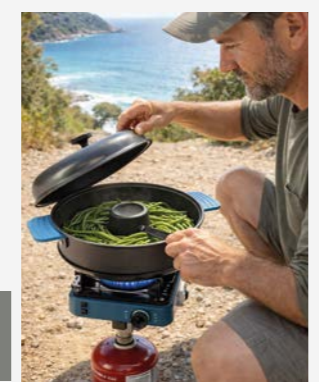

flashez ce QR Code

LIBERTIUM + D'OFFRES

30€90 -42%
17€90

FOUR NOMADE TANDOOR POUR RÉCHAUD
Réf. 084599

UN VRAI FOUR SUR VOTRE RÉCHAUD, POUR DES REPAS MAISON PARTOUT

11€50 -20%
9€90

SAC DE RANGEMENT POUR FOUR NOMADE TANDOOR
Réf. 084603