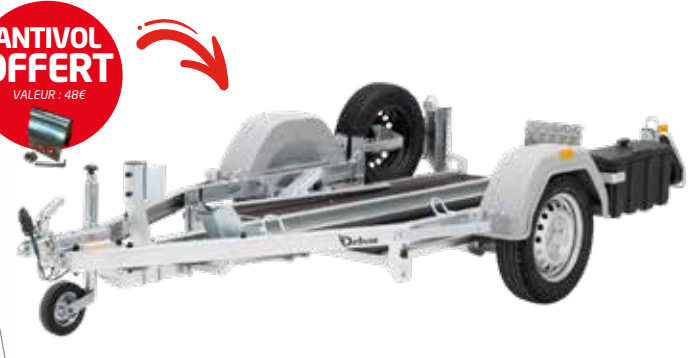

ROADSTER MOTO 1
EN OPTION : ROUE DE SECOURS : 149€
Option : rampe, bloc roue + sangle
COFFRE : 199€
1990€
REF : ROADSTER MOTO1V2